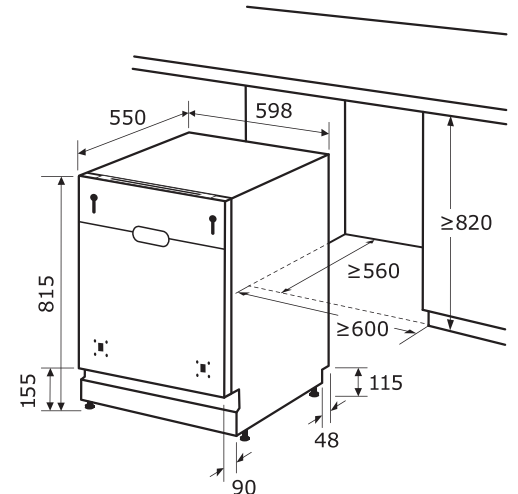

Bedienung
Einfache und intuitive Bedienung

Dosiereinheit
Genauere Dosierung des Spülmittels

Oberkorb
Oberkorb für Gläser und kleine Teller

mm 0-50

12 Maßgedecke

Auto-Open

Zeit-Vorwahl

Warenmarke

Elektrischer Anschluß

Spannung / Frequenz	220-240 V~ / 50 Hz
Leistungsaufnahme	1930 W
Leistungsaufnahme: Ausgeschaltet	0,49 W
Länge Stromkabel	150 cm
Prüfzeichen	CE

Maße und Gewichte

Gerätemaß HxBxT	81,5 x 59,8 x 55,0 cm
Verpackungsmaß HxBxT	89,0 x 64,5 x 64,5 cm
Nischenmaß min. HxBxT	82,0 x 60,0 x 56,0 cm
Tiefe bei geöffneter Tür	1150 mm
Gerätgewicht brutto/netto	40,8 / 35,2 kg
Länge Ablaufschlauch	140 cm
Länge Zulaufschlauch	150 cm